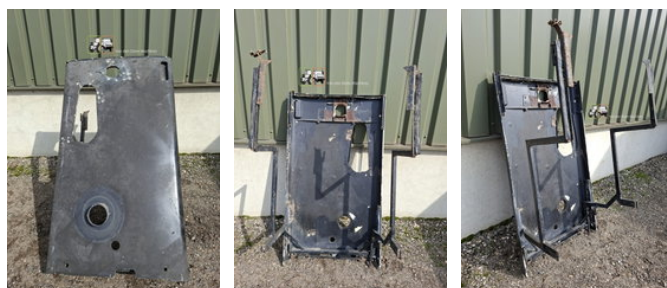

# Van den Elzen Machines

In- en verkoop • reparatie • onderhoud

Mercedes-Benz MB Trac motorkap 440

# General characteristics

Brand	Mercedes-Benz
Subcategory	Bonnet
Condition	Used