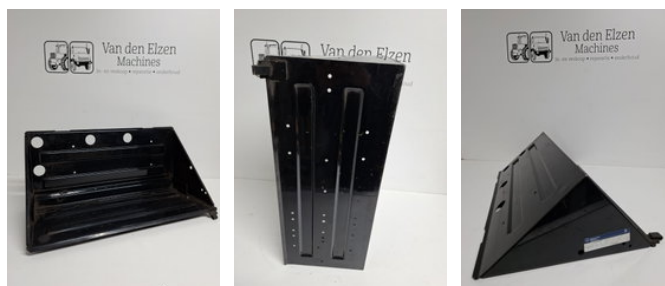

Van den Elzen Machines

In- en verkoop • reparatie • onderhoud

Mercedes-Benz Accu bak onderste deel.

General characteristics

Brand	Mercedes-Benz
Subcategory	Battery
Condition	Used

Mercedes-Benz Accu bak onderste deel.

Description

Mercedes-Benz Battery Tray Lower Section. A416 540 01 14 For models 403, 406, 416, and 417 Original Mercedes / Old Stock
Several in stock. €125,- ex VAT Kind regards, van den Elzen Machines Danny van den Elzen voorpeel 1 5409TX Odiliapeel 0031
631558445