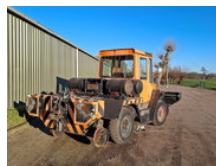

Van den Elzen Machines

In- en verkoop • reparatie • onderhoud

Mercedes-Benz MB Trac 700

Allgemeine Merkmale

Marke Mercedes-Benz

Unterkategorie Andere SZM

Baujahr 1990

Farbe Orange

Zustand Gebraucht

Mercedes-Benz MB Trac 700

Beschreibung

Mercedes-Benz MB Trac 700 - Zweiwege. Baujahr 1990 OM364, 70 PS Abgelesene Betriebsstunden 7069 - Zweiwege MB Trac - WKS-Kupplung Transport möglich. € 17.500,- marge Wir haben diverse Unimog´s MB Trac´s auf Lager auch Teile und Reparatur. mit freundlichen Grüßen, Van den Elzen Machines Danny van den Elzen Meulenveldt 10. 5451 HV Mill, Nederland. 0031 631558445