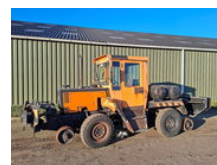

Van den Elzen Machines

In- en verkoop • reparatie • onderhoud

Mercedes-Benz MB Trac 700

Allgemeine Merkmale

Marke Mercedes-Benz

Unterkategorie Andere SZM

Baujahr 1990

Farbe Orange

Zustand Gebraucht

Mercedes-Benz MB Trac 700

Beschreibung

Mercedes-Benz MB Trac 700 - Zweiwege. Baujahr 1990 OM364, 70 PS Abgelesene Betriebsstunden 7069 - Zweiwege MB Trac - WKS-Kupplung Transport möglich. € 17.500,- marge Wir haben diverse Unimog´s MB Trac´s auf Lager auch Teile und Reparatur. mit freundlichen Grüßen, Van den Elzen Machines Danny van den Elzen Meulenveldt 10. 5451 HV Mill, Nederland. 0031 631558445