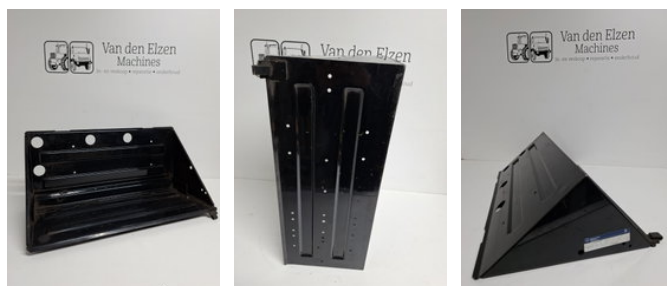

Van den Elzen Machines

In- en verkoop • reparatie • onderhoud

Mercedes-Benz Accu bak onderste deel.

Allgemeine Merkmale

Marke	Mercedes-Benz
Unterkategorie	Batterie
Zustand	Gebraucht

Mercedes-Benz Accu bak onderste deel.

Beschreibung

Mercedes-Benz Batterieträger Unterteil. A416 540 01 14 Für die Modelle 403, 406, 416, 417 Original Mercedes / Lagerware
Mehrere Stück auf Lager. €125,- zzgl. MwSt. Versand möglich, kosten für den Käufer. Wir haben diverse Unimog's MB Trac's auf
Lager auch Teile und Reparatur. mit freundlichen Grüßen, van den Elzen Machines Danny van den Elzen voorpeel 1. 5409TX
Odiliapeel, Nederland. 0031 631558445